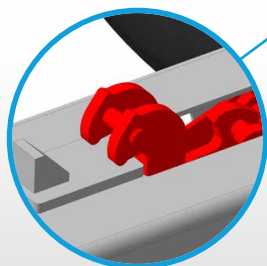

# Remolques para transportar contenedores MG18-ZL 5,4

El remolque de alta calidad para contenedor de gancho

El remolque para transportar contenedores MEILLER para contenedor de gancho está diseñado para aplicaciones diarias y exigentes. Trabaje de forma eficiente y durante mucho más tiempo con los componentes MEILLER de alta calidad y un equipamiento de serie excelente.

## Las ventajas:

- **Duraderos gracias a su chasis rígido**
- **Poco propensos al desgaste gracias a la guía de rodillos exteriores cerrada y de baja deformación**
- **De transporte flexible y seguro gracias a:**
  - Cuádruple bloqueo del contenedor neumático
  - Topes de contenedor insertables
  - Topes de contenedor adicionales para contenedores de longitud media
- **Respetuosos con el medio ambiente y con recubrimiento catódico por inmersión resistente a la corrosión**

Dispositivo antiempotramiento atornillable según la norma ECE-58R-03 con tope amortiguador de goma  
Rótulo A plegable

Traslado sencillo del contenedor gracias a la guía de entrada de rodillos en forma de embudo