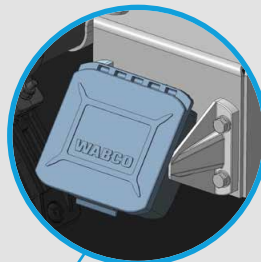

- Supervisión del peso con un sensor de presión adicional
- Cuentakilómetros diarios
- Cuentakilómetros totales
- Elevación y bajada manuales
- Memoria de errores, etc.

Opcional:

- Cámara trasera
- Soporte de rueda de repuesto y rueda de repuesto
- Adaptador de 15 polos a 2x7 polos
- Longitudes de lanza de 2 500 mm y 2 700 mm
- Frenos de tambor