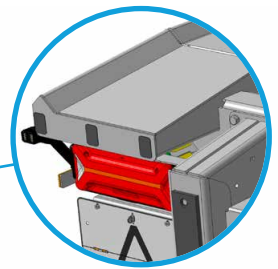

# Remolques para transportar contenedores MG18-ZL 5,4

El remolque de alta calidad para contenedor de gancho

El remolque para transportar contenedores MEILLER para contenedor de gancho está diseñado para aplicaciones diarias y exigentes. Trabaje de forma eficiente y durante mucho más tiempo con los componentes MEILLER de alta calidad y un equipamiento de serie excelente.

Dispositivo antiempotramiento atornillable según la norma ECE-58R-03 con tope amortiguador de goma  
Rótulo A plegable

Traslado sencillo del contenedor gracias a la guía de entrada de rodillos en forma de embudo

Bloqueo neumático de 4 ganchos (bloqueo forzoso si se supera una velocidad > 5 km/h)

Fijación lateral forzosa del contenedor (guía de riel atornillada de baja deformación con diseño escalonado)

Iluminación LED con tecnología ECO LED II, con luces de delimitación lateral parpadeantes