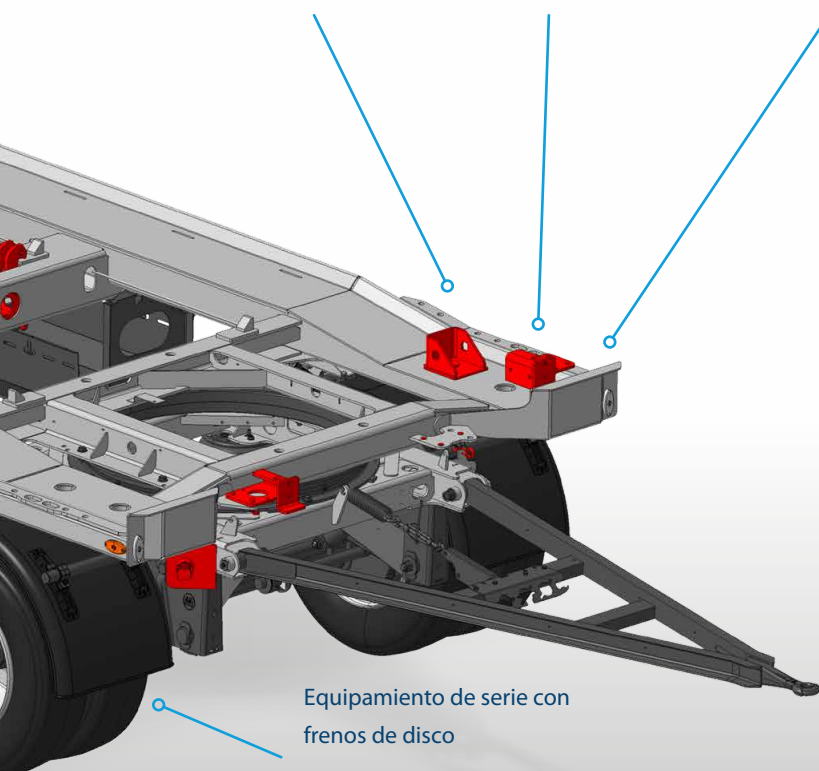

Dispositivo antiempotramiento atornillable según la norma ECE-58R-03 con tope amortiguador de goma  
Rótulo A plegable

Traslado sencillo del contenedor gracias a la guía de entrada de rodillos en forma de embudo

Bloqueo neumático de 4 ganchos (bloqueo forzoso si se supera una velocidad > 5 km/h)

Fijación lateral forzosa del contenedor (guía de riel atornillada de baja deformación con diseño escalonado)

Iluminación LED con tecnología ECO LED II, con luces de delimitación lateral parpadeantes

## Datos técnicos

<b>Para contenedor de gancho de 5-7 m de longitud conforme a las normas</b>	DIN 30 722-1/2 DIN 14 505
<b>Carga útil</b>	hasta 14 650 kg
<b>Altura</b>	Altura de traslado baja: 990 mm
<b>Longitud</b>	Longitud total: 9 700 mm (lanza 2 600 mm) Longitud de la superficie de carga: 7 115 mm Distancia entre ejes: 5 400 mm
<b>Anchura</b>	Anchura máx. total: 2 550 mm Anchura máx. de la superficie de carga: 2 175 mm
<b>Peso</b>	Versión básica: 3 350 kg
<b>Neumáticos</b>	265/70 R 19,5" con frenos de disco

Posición de tope adicional para los rodillos de los contenedores sobre rodillos de longitud media

Topes de contenedor delanteros de inserción universal

Equipamiento de serie con frenos de disco

Ruedas gemelas con disco de rueda de acero, tamaño de neumático 265/70 R 19,5"